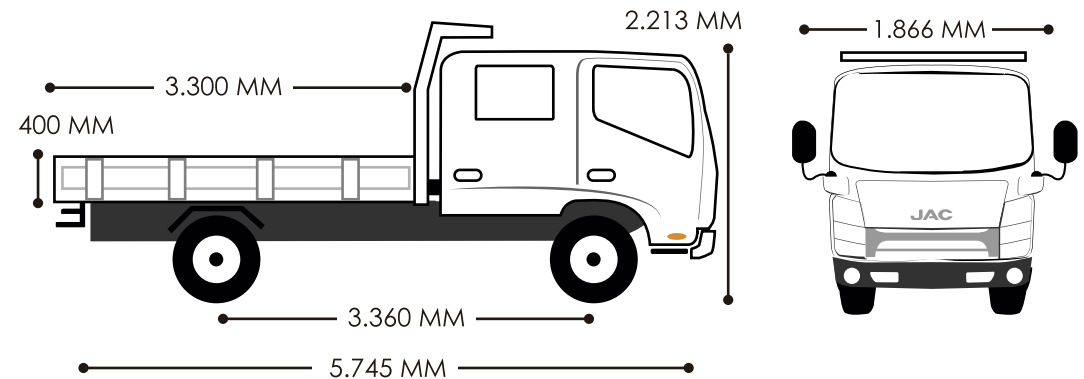

GRUPO FIANCAR

VERSIÓN	
MODELO	HFC 1040 KR1T VOLCADORA - RUEDA DOBLE
CABINA	DOBLE CABINA
PASAJEROS	5
CAJA	VOLCADORA
TRANSMISIÓN	MANUAL 5 VELOCIDADES + RETROCESO
MODO DE TRACCIÓN	TRASERA

MOTOR	
TIPO	HFC4DA1-2C DIESEL 4 CILINDROS TURBO
NORMA DE EMISIÓN	EURO III
INYECCIÓN	DIRECTA
TURBO INTERCOOLER	SI
CILINDRADA (CC.)	2771
TORQUE MÁXIMO (NM/RPM)	250 /1800 - 2800
POTENCIA MÁXIMA (HP/RPM)	116 / 3600

FRENOS	
DELANTEROS / TRASEROS	HIDRÁULICOS CON ABS

DIMENSIONES Y CAPACIDAD DE CARGA	
MEDIDAS EXTERIORES (LxAxH) (MM)	5745 X 1866 X 2213
MEDIDAS DE LA CAJA (LxAxH) (MM)	3300 X 1710 X 400
DISTANCIA ENTRE EJES (MM)	3360
MÍNIMO RADIO DE GIRO (M)	7
PESO EN ORDEN DE MARCHA (KG)	2560
PESO BRUTO TOTAL (KG)	5600
CAPACIDAD DE CARGA (KG)	3040
CAPACIDAD TANQUE COMBUSTIBLE (LTS)	100
NEUMÁTICOS	7.00 R16 12PR (DOBLE)

EQUIPAMIENTO	
AIRE ACONDICIONADO	SI
RADIO	SI
ALZACRISTALES ELÉCTRICOS	SI
BLOQUEO CENTRAL	SI
ALARMA DE RETROCESO	SI
CAJA METÁLICA	CON VOLCADORA
BARANDAS ABATIBLES	NO
CABINA ABATIBLE	NO
FAROS ANTINEBLA	SI
ODÓMETRO DIGITAL	SI
DIRECCIÓN ASISTIDA	SI
FRENO DE MOTOR	SI
VOLANTE MULTIFUNCIÓN REGULABLE	SI
BARRA PROTECTORA EN LUNETETA DE CABINA PARA CARGA	NO

TIEMPO DE GARANTÍA **5 AÑOS O 150.000 KM**